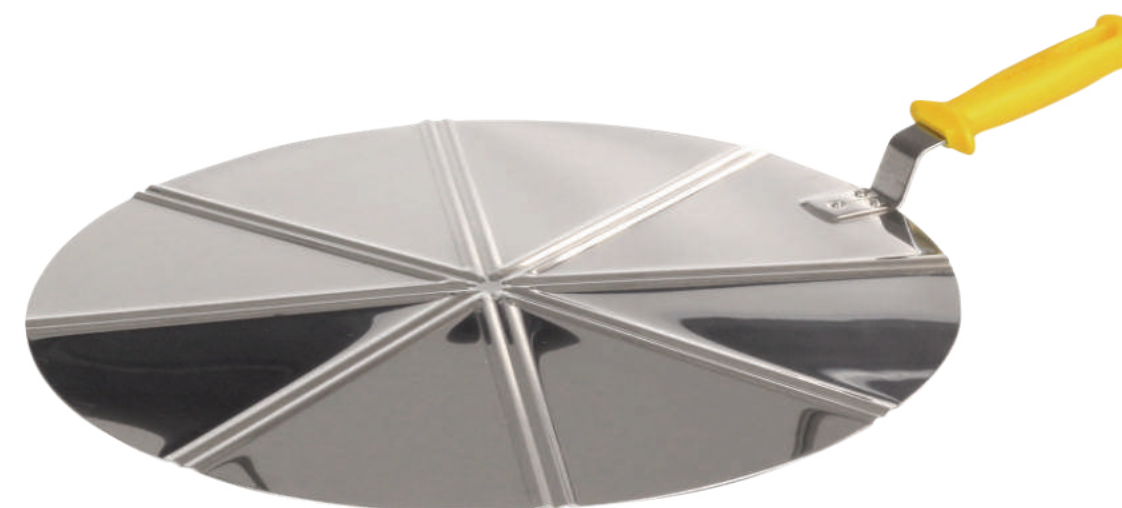

CACCIAPIZZA INOX
CON GUIDE PER IL TAGLIO
STAINLESS STEEL PIZZA TRAY
WITH RAISED HANDLE AND CUTTING GUIDES

		Dimensioni Dimensions (H x L/Ø x P, cm)	Peso Weight (kg)	Pezzi per confezione Pieces in pack
6 PORZIONI 6 PORTIONS	176/6	52 x 36 x 7	0,91	3
	178/6	61 x 45 x 7	1,33	3
	180/6	66 x 50 x 7	1,62	3
8 PORZIONI 8 PORTIONS	178/8	61 x 45 x 7	1,33	3
	180/8	66 x 50 x 7	1,62	3