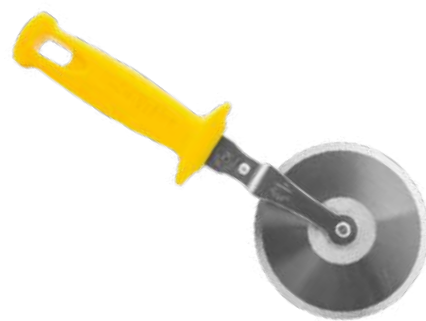

UTENSILI PER SERVIRE

SERVING UTENSILS

Rotelle per tagliare la pizza e non solo, palette, taglieri in legno, vassoi in acciaio inox o alluminio, tondi o rettangolari, cacciapizze e spatole sono fra i tanti utensili per presentare e offrire al meglio i cibi. Agevolano un servizio efficace e veloce. Gli utensili per servire di Lilly Codroipo sono realizzati in **alluminio** d'alta qualità, leggero e resistente, idoneo al contatto con gli alimenti, **acciaio inossidabile**, sempre garanzia di durata e igiene, con impugnature ergonomiche e sicure di **polipropilene**, materiale leggero e nello stesso tempo robusto, e **multistrato di faggio** a media evaporazione, ideale per mantenere i prodotti croccanti. Quali fanno al caso tuo? Scegli fra le nostre proposte.

Pizza cutter wheels and more, transfer shovels, wooden cutting boards, round or rectangular stainless steel or aluminium trays, pizza slicers and spatulas are among the numerous utensils for the best presentation and serving of food. They facilitate effective and fast service. The Lilly Codroipo serving utensils are made of high quality **aluminium**, light and resistant, suitable for food contact, **stainless steel**, always a guarantee of durability and hygiene, with ergonomic and safe **polypropylene** handles, a light and at the same time robust material, and **multilayer beech wood** with medium evaporation, ideal for keeping products crispy. Which are the right ones for you? Choose from our proposals.

**ROTELLA TAGLIAPIZZA PROFESSIONALE
DIRITTA, INOX**
STRAIGHT STAINLESS STEEL PIZZA-CUTTING
WHEEL PROFESSIONAL

Dimensioni Dimensions (H x L/Ø x P, cm)	Peso Weight (kg)	Pezzi per confezione Pieces in pack
150 26 x 10 x 3	0,32	6

**ROTELLA TAGLIAPIZZA PROFESSIONALE
SMONTABILE, INOX**
STAINLESS STEEL PIZZA-CUTTING WHEEL
PROFESSIONAL, REMOVABLE

NOVITÀ

Il perno centrale è smontabile per esigenze di pulizia e manutenzione della lama.